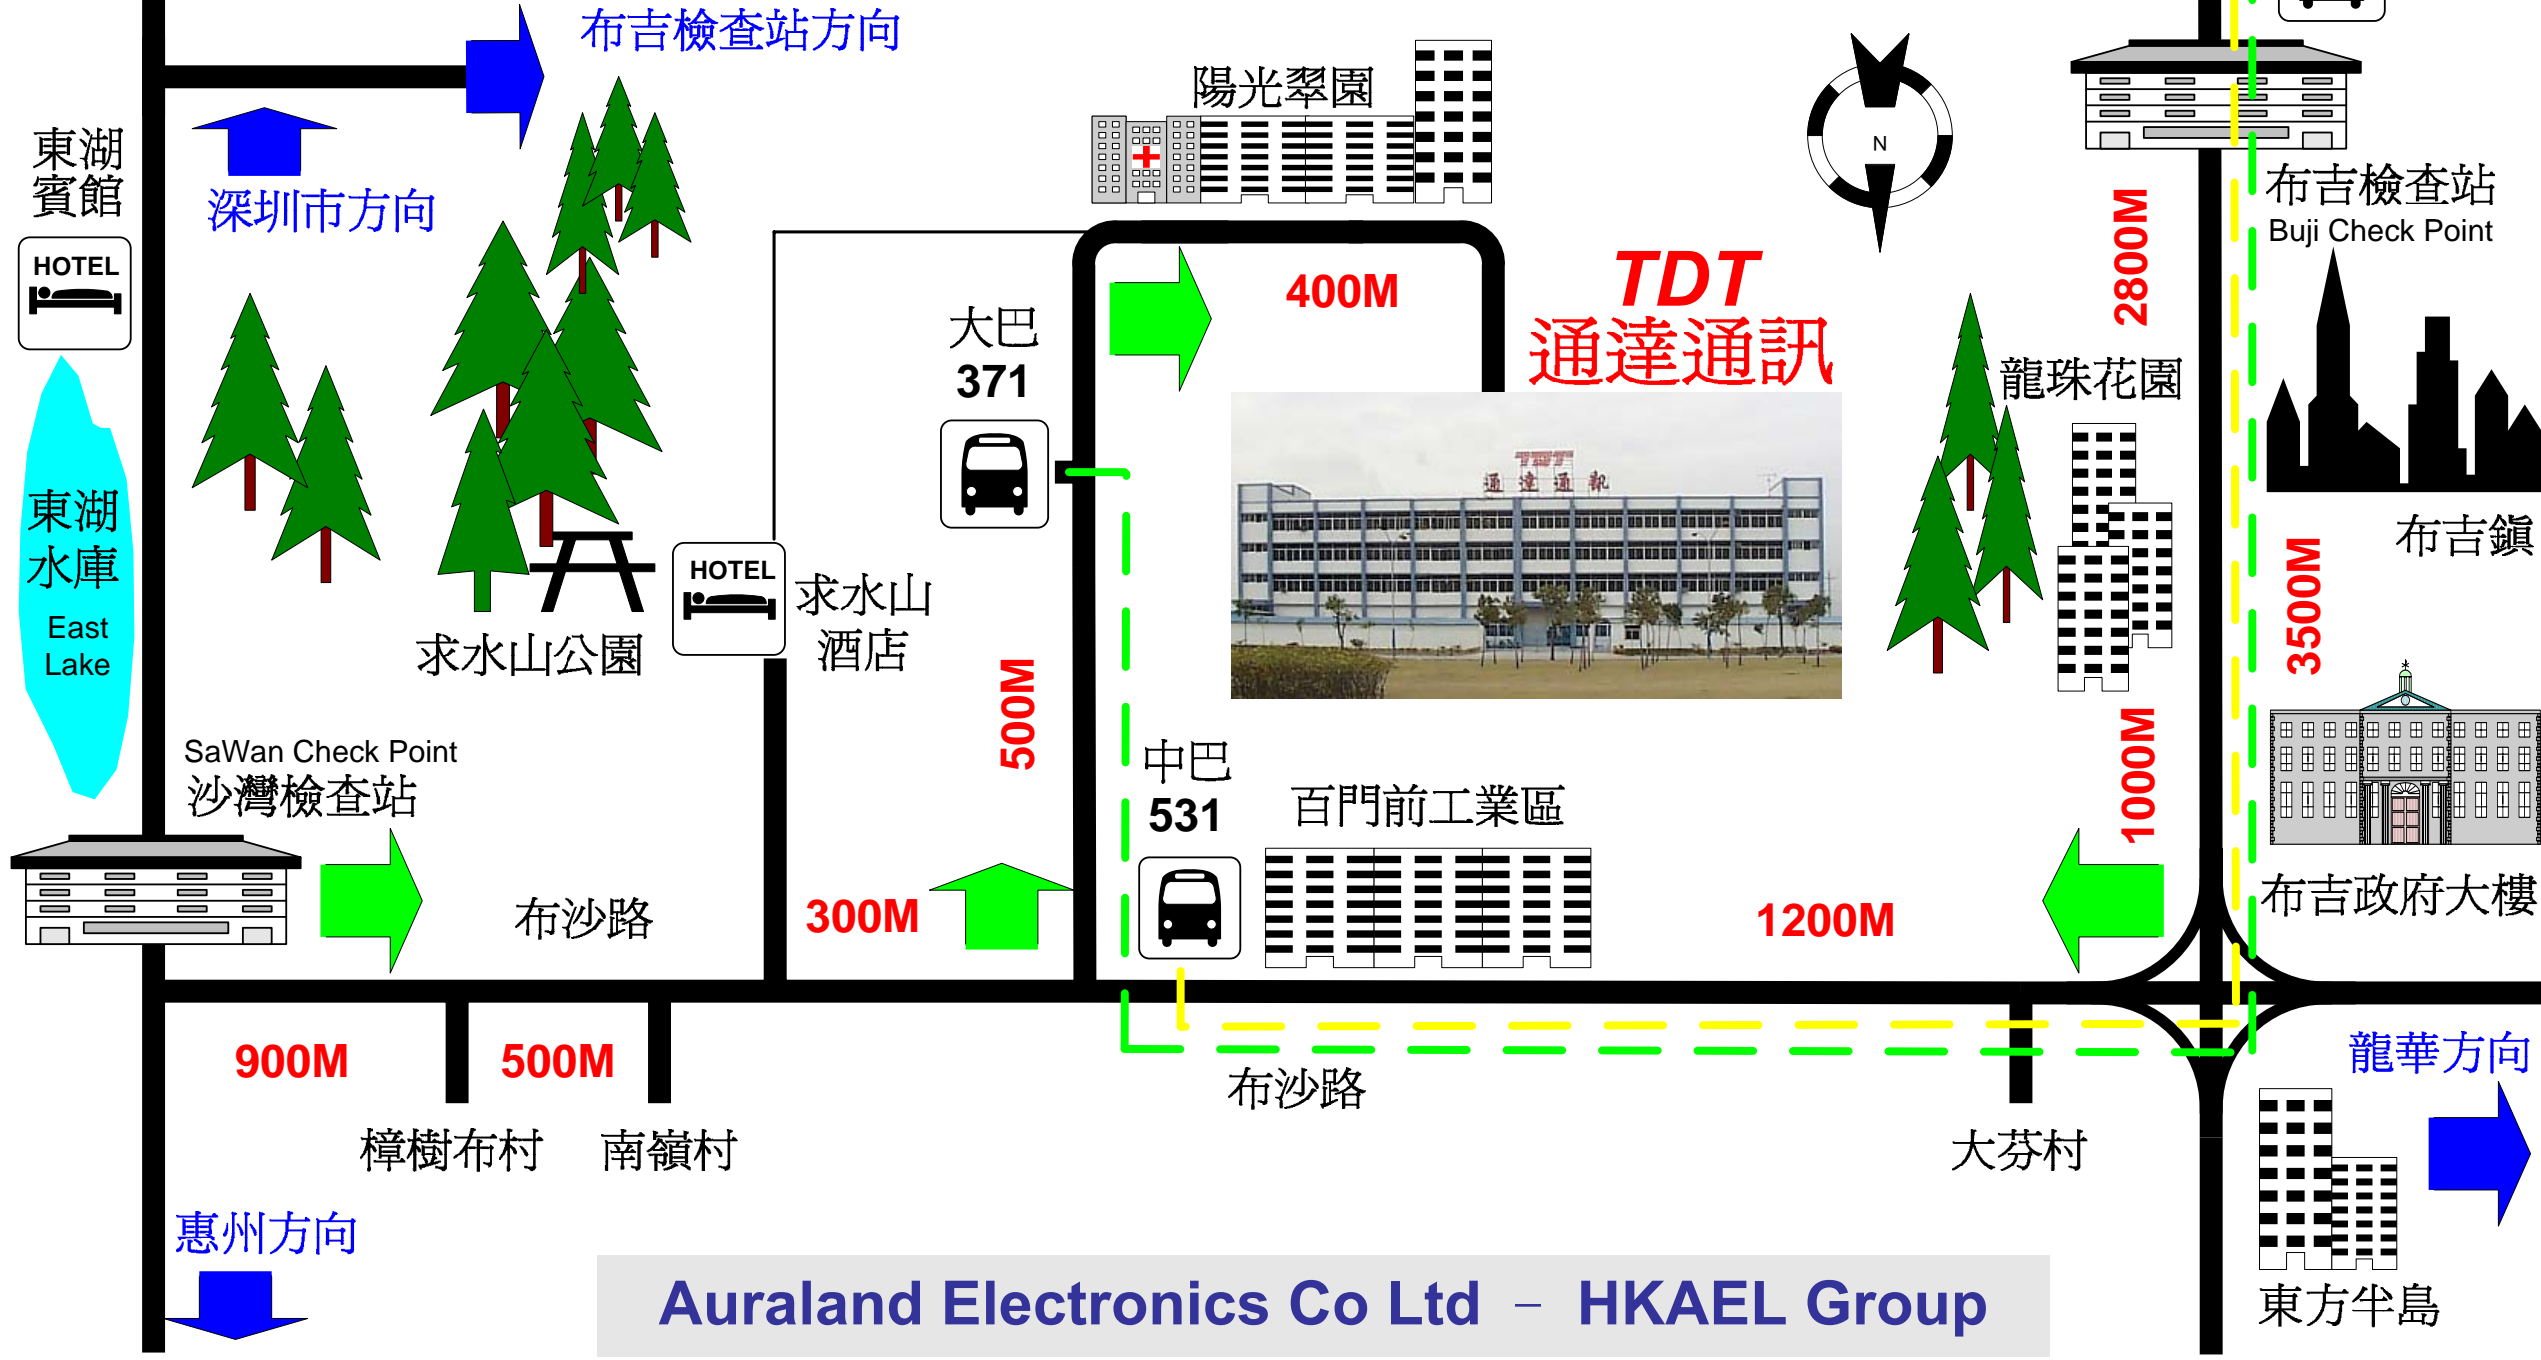

HONG KONG
Railway to Hong Kong
Lo Wu - border

羅湖火車站
中巴 531

SHANGRI-LA
HOTELS and RESORTS
深圳香格里拉酒店

深圳通達通訊設備有限公司
Shenzhen Tongda Communication Equipment Co Ltd
No. 1 Building, Nan Ling Long Shan Ind. Area
Buji, Long Gang, Shenzhen, China.
深圳市龍崗區布吉鎮南嶺龍山工業區第一座
TEL: 86 755 28728928

HONG KONG
Bus to Hong Kong
Lok Ma Chau - border

皇崗口岸

大巴 371
中巴 531

Auraland Electronics Co Ltd - HKAEL Group